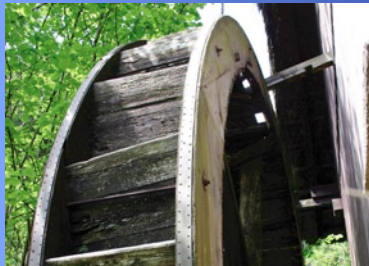

Ansgar Rahmacher und Romke Schievink haben während der letzten 3 Jahre in den Niederlanden und Deutschland die schönsten noch existierenden Wassermühlen aufgesucht und gefilmt. Außer den bekannten Wassermühlen kommen auch verfallene oder vergessenen Mühlen zur Sprache. Über fünf Stunden Videomaterial sind auf dieser Doppel-DVD zu finden.

Die DVD bietet Ihnen:

- einen 70-minütigen Dokumentarfilm über die Geschichte der Wassermühlen. Die Entwicklung und der Stellenwert der Mühlen von der Antike bis zur Neuzeit inclusive Wasserrad- und Turbinentechnik werden besprochen.
- einen filmischen Überblick von 213 Wassermühlen in Deutschland und den Niederlanden mit gesprochenem Kommentar. Über ein Menü können Sie schnell zu jeder einzelnen Mühle gelangen.
- professionelle 3-D Animationen der Wassermühlentechnik. Aspirateur, Turbinen, Wasserräder und weitere Mühlenbestandteile werden anschaulich in der Funktion erklärt.
- ein Interview mit einem Fachanwalt für Wasserrecht.

Wenn Sie einen Computer benutzen, können Sie in einer interaktiven Landkarte alle wichtigen Informationen zu den Mühlen, wie beispielsweise Text, Bilder und Filme sehen.

Die Doppel-DVD beinhaltet ein 80 seitiges Beibuch. Dort finden sich Adresse, Ansprechpartner und GPS-Koordinaten der genannten Mühlen.

Preis: 28,50 Euro

Zwei DVDs
Dreisprachig
Mit mehr als 5 Stunden Film über Wassermühlen

Geeignet für einen fernsehtauglichen DVD Spieler
Windows XP

Eine Produktion von
Ansgar Rahmacher
Romke Schievink

Senna Multimedia
<http://www.senna.nu>

Tel.: 0234/6404964
info@muehlendvd.de
<http://www.muehlendvd.de>