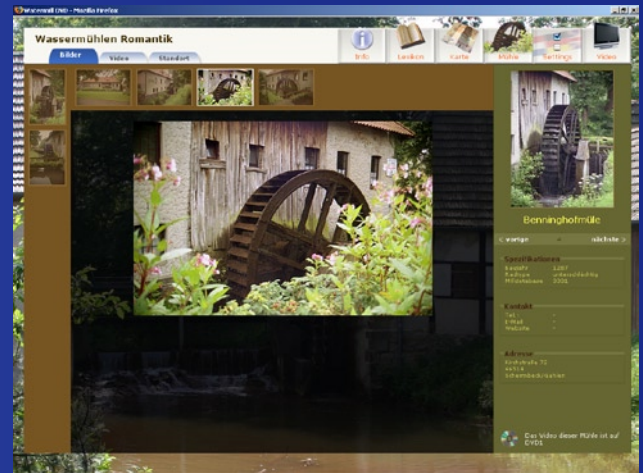

WASSERMÜHLEN ROMANTIK

Die große Wassermühlen-DVD von Deutschland und den Niederlanden

WASSERMÜHLEN
ROMANTIK

WATERMILL
ROMANTIC

WATERMOLEN
ROMANTIEK

Die Wassermühlen-DVD gibt auf einzigartige Weise einen Überblick über die Entwicklung von Wassermühlen.

Ansgar Rahmacher und Romke Schievink haben während der letzten 3 Jahre in den Niederlanden und Deutschland die schönsten noch existierenden Wassermühlen aufgesucht und gefilmt. Außer den bekannten Wassermühlen kommen auch verfallene oder vergessenen Mühlen zur Sprache. Über fünf Stunden Videomaterial sind auf dieser Doppel-DVD zu finden.

Wenn Sie einen Computer benutzen, können Sie in einer interaktiven Landkarte alle wichtigen Informationen zu den Mühlen, wie beispielsweise Text, Bilder und Filme sehen.

Die Doppel-DVD beinhaltet ein 80 seitiges Beibuch. Dort finden sich Adresse, Ansprechpartner und GPS-Koordinaten der genannten Mühlen.