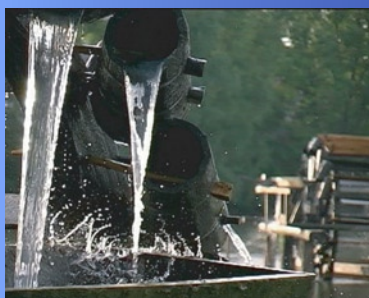

Ansgar Rahmacher und Romke Schievink haben während der letzten 3 Jahre in den Niederlanden und Deutschland die schönsten noch existierenden Wassermühlen aufgesucht und gefilmt. Außer den bekannten Wassermühlen kommen auch verfallene oder vergessenen Mühlen zur Sprache. Über fünf Stunden Videomaterial sind auf dieser Doppel-DVD zu finden.

Die DVD bietet Ihnen:

- einen 70-minütigen Dokumentarfilm über die Geschichte der Wassermühlen. Die Entwicklung und der Stellenwert der Mühlen von der Antike bis zur Neuzeit inclusive Wasserrad- und Turbinentechnik werden besprochen.
- einen filmischen Überblick von 213 Wassermühlen in Deutschland und den Niederlanden mit gesprochenem Kommentar. Über ein Menü können Sie schnell zu jeder einzelnen Mühle gelangen.
- professionelle 3-D Animationen der Wassermühlentechnik. Aspirateur, Turbinen, Wasserräder und weitere Mühlenbestandteile werden anschaulich in der Funktion erklärt.
- ein Interview mit einem Fachanwalt für Wasserrecht.

Wenn Sie einen Computer benutzen, können Sie in einer interaktiven Landkarte alle wichtigen Informationen zu den Mühlen, wie beispielsweise Text, Bilder und Filme sehen.

Die Doppel-DVD beinhaltet ein 80 seitiges Beibuch. Dort finden sich Adresse, Ansprechpartner und GPS-Koordinaten der genannten Mühlen.

Preis: 28,50 Euro

Zwei DVDs
Dreisprachig
Mit mehr als 5 Stunden Film über Wassermühlen

Geeignet für einen fernsehtauglichen DVD Spieler
Windows XP

Eine Produktion von
Ansgar Rahmacher
Romke Schievink

Senna Multimedia
<http://www.senna.nu>

Tel.: 0234/6404964
info@muehlendvd.de
<http://www.muehlendvd.de>